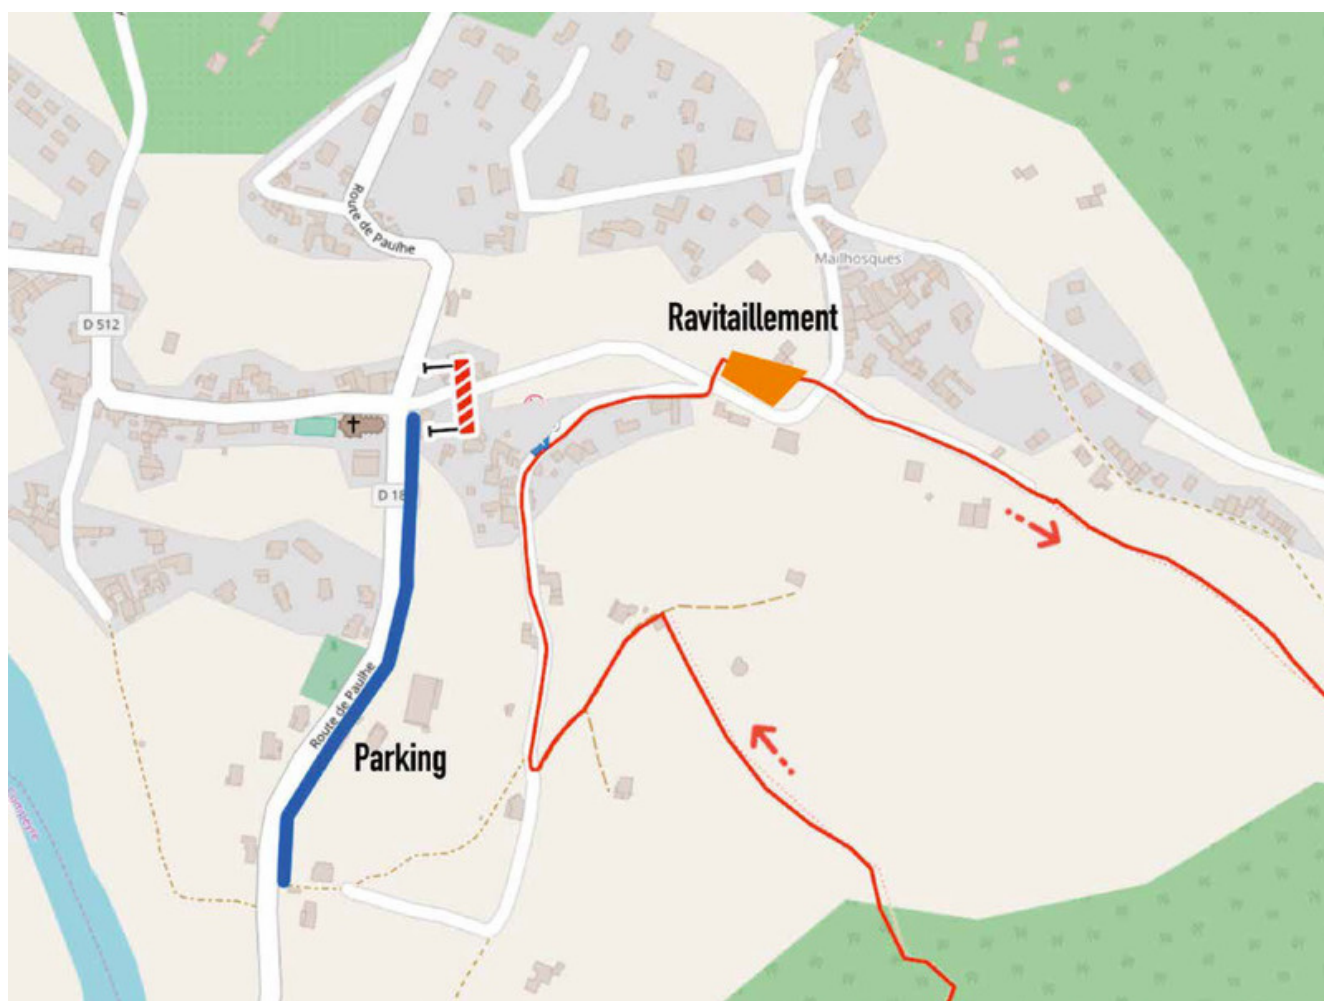

GUIDE

COMPLET POUR
SE GARER

SAMEDI 22 OCTOBRE

La Cresse

Boffi Fifty - Marathon des Causses

 **Parking**

 **Parcours**

GUIDE

COMPLET POUR
SE GARER

SAMEDI 22 OCTOBRE

Le Cade

Monna Lisa - Marathon des Causses - Boffi Fifty

-  **Parking**
-  **Parcours Boffi Fifty et Marathon des Causses**
-  **Parcours Monna Lisa**