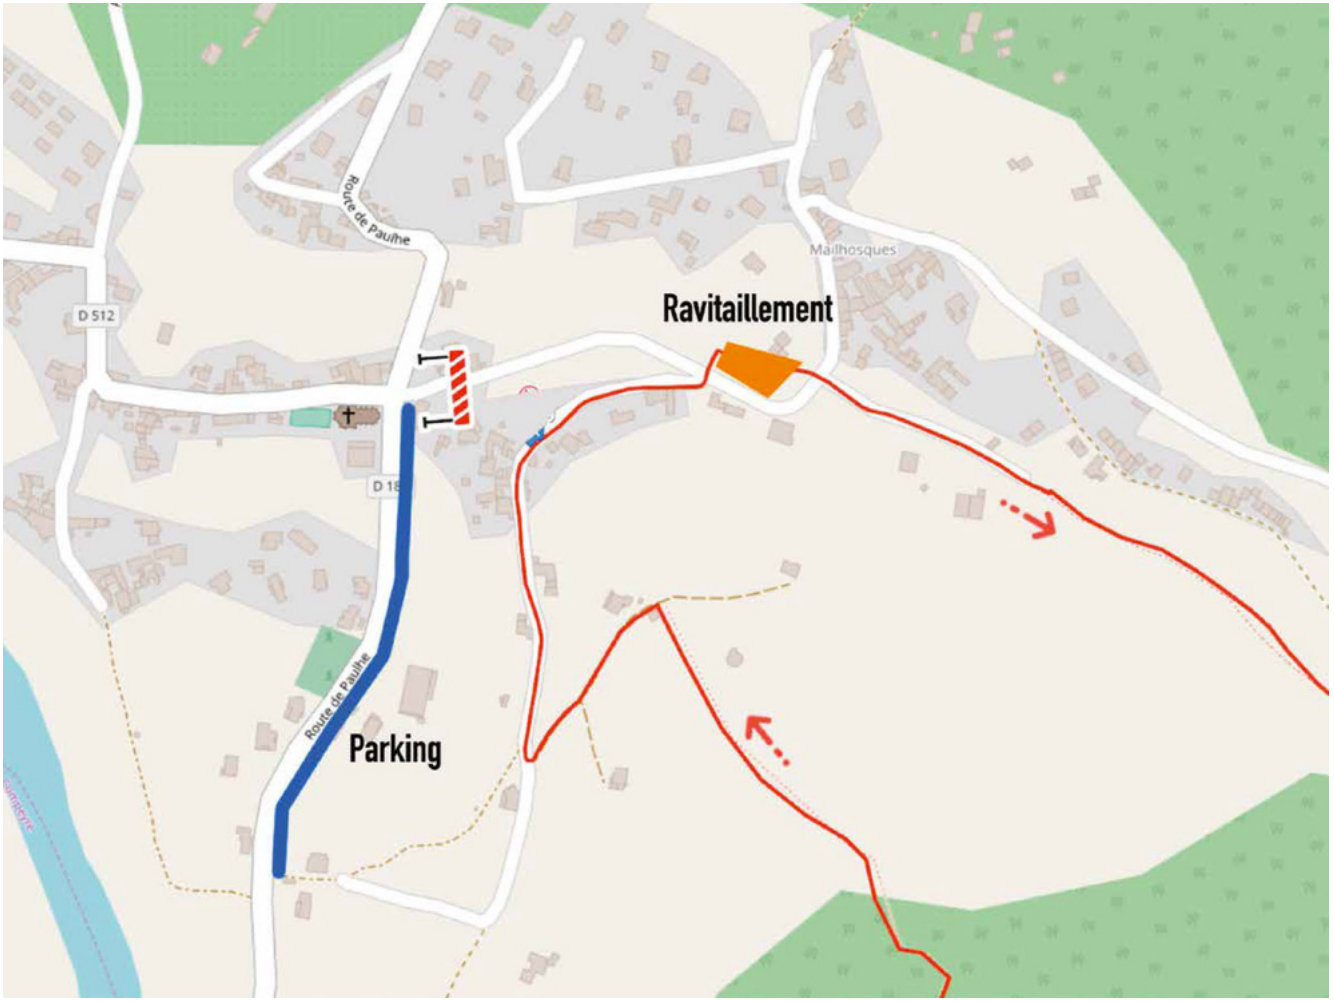

**GUIDE
COMPLET
POUR
SE GARER**

SAMEDI 21 OCTOBRE

**La Cresse
Boffi Fifty - Marathon des Causse**

- Parking**
- Parcours**

**GUIDE
COMPLET
POUR
SE GARER**

SAMEDI 21 OCTOBRE

Le Cade

Monna Lisa - Marathon des Causses - Boffi Fifty

-  **Parking**
-  **Parcours Boffi Fifty et Marathon des Causses**
-  **Parcours Monna Lisa**